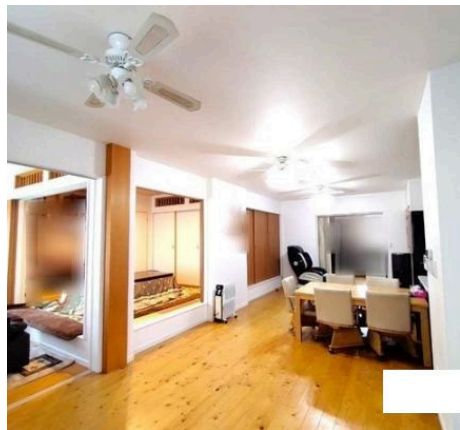

# 門川町平城西 中古住宅 For Sale

物件価格 **3,680** 万円

1階 縮尺 1/150

海拔10.8mに立地！  
駐車スペースはMAX4台

2階

間取り：7LDK

構造：木造2階建

築年月：2014年(H26)10月